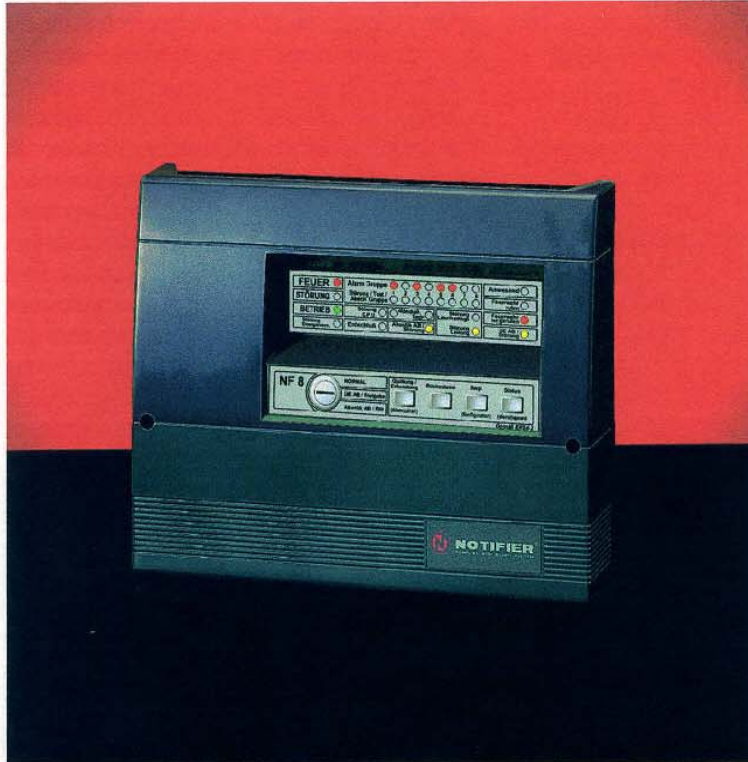

NOTIFIER
Wegweisende elektronische Brandmeldesysteme

Brandmelderzentralen

LACHT
BRANDSCHUTZ
Free Call 0800 - 00 112 00

Grenzwert- Brandmelderzentrale NF 8

- Mikroprozessorgesteuerte Brandmelderzentrale für Grenzwertmelder
- Gruppeneinzelanzeige
- Acht Meldergruppen
- Einfache Bedienung über Schlüssel und Tasten
- Anschlußmöglichkeit für Hauptmelder, Alarmgeber, Feuerwehrbedienfeld, Standard Schnittstelle Löschen und Lageplantagebau
- Gruppentest
- Kompakte, formschöne Bauweise

Diese konventionelle Brandmelderzentrale für 8 Gruppen, an die jeweils bis zu 32 automatische Melder angeschlossen werden können, machen die Sicherheit einer sorgfältigen Überwachung auch für zahlreiche Kleinbetriebe zugänglich. Denn trotz attraktivem Niedrigpreis und einfachster Montage und Inbetriebnahme wird nicht an modernster Technik gespart. Die Zentrale beinhaltet einen Hauptmelderausgang, einen Alarmgeberausgang, ein Interface für ein Feuerwehrbedienfeld, eine integrierte Standard Schnittstelle Löschen und ein eigenes Netzteil. Eine 3-Phasen-Überwachung ermöglicht sowohl die Überwachung auf Unterbrechung und Kurzschluß als auch die Anzeige eines aus unterschiedlichen Ebenen ansprechenden Feuersignals. Über je einen potentialfreien Ausgang für Sammelfeuer und Sammelstörung sowie Transistorausgänge für jede Gruppe werden die Ergebnisse ausgegeben.